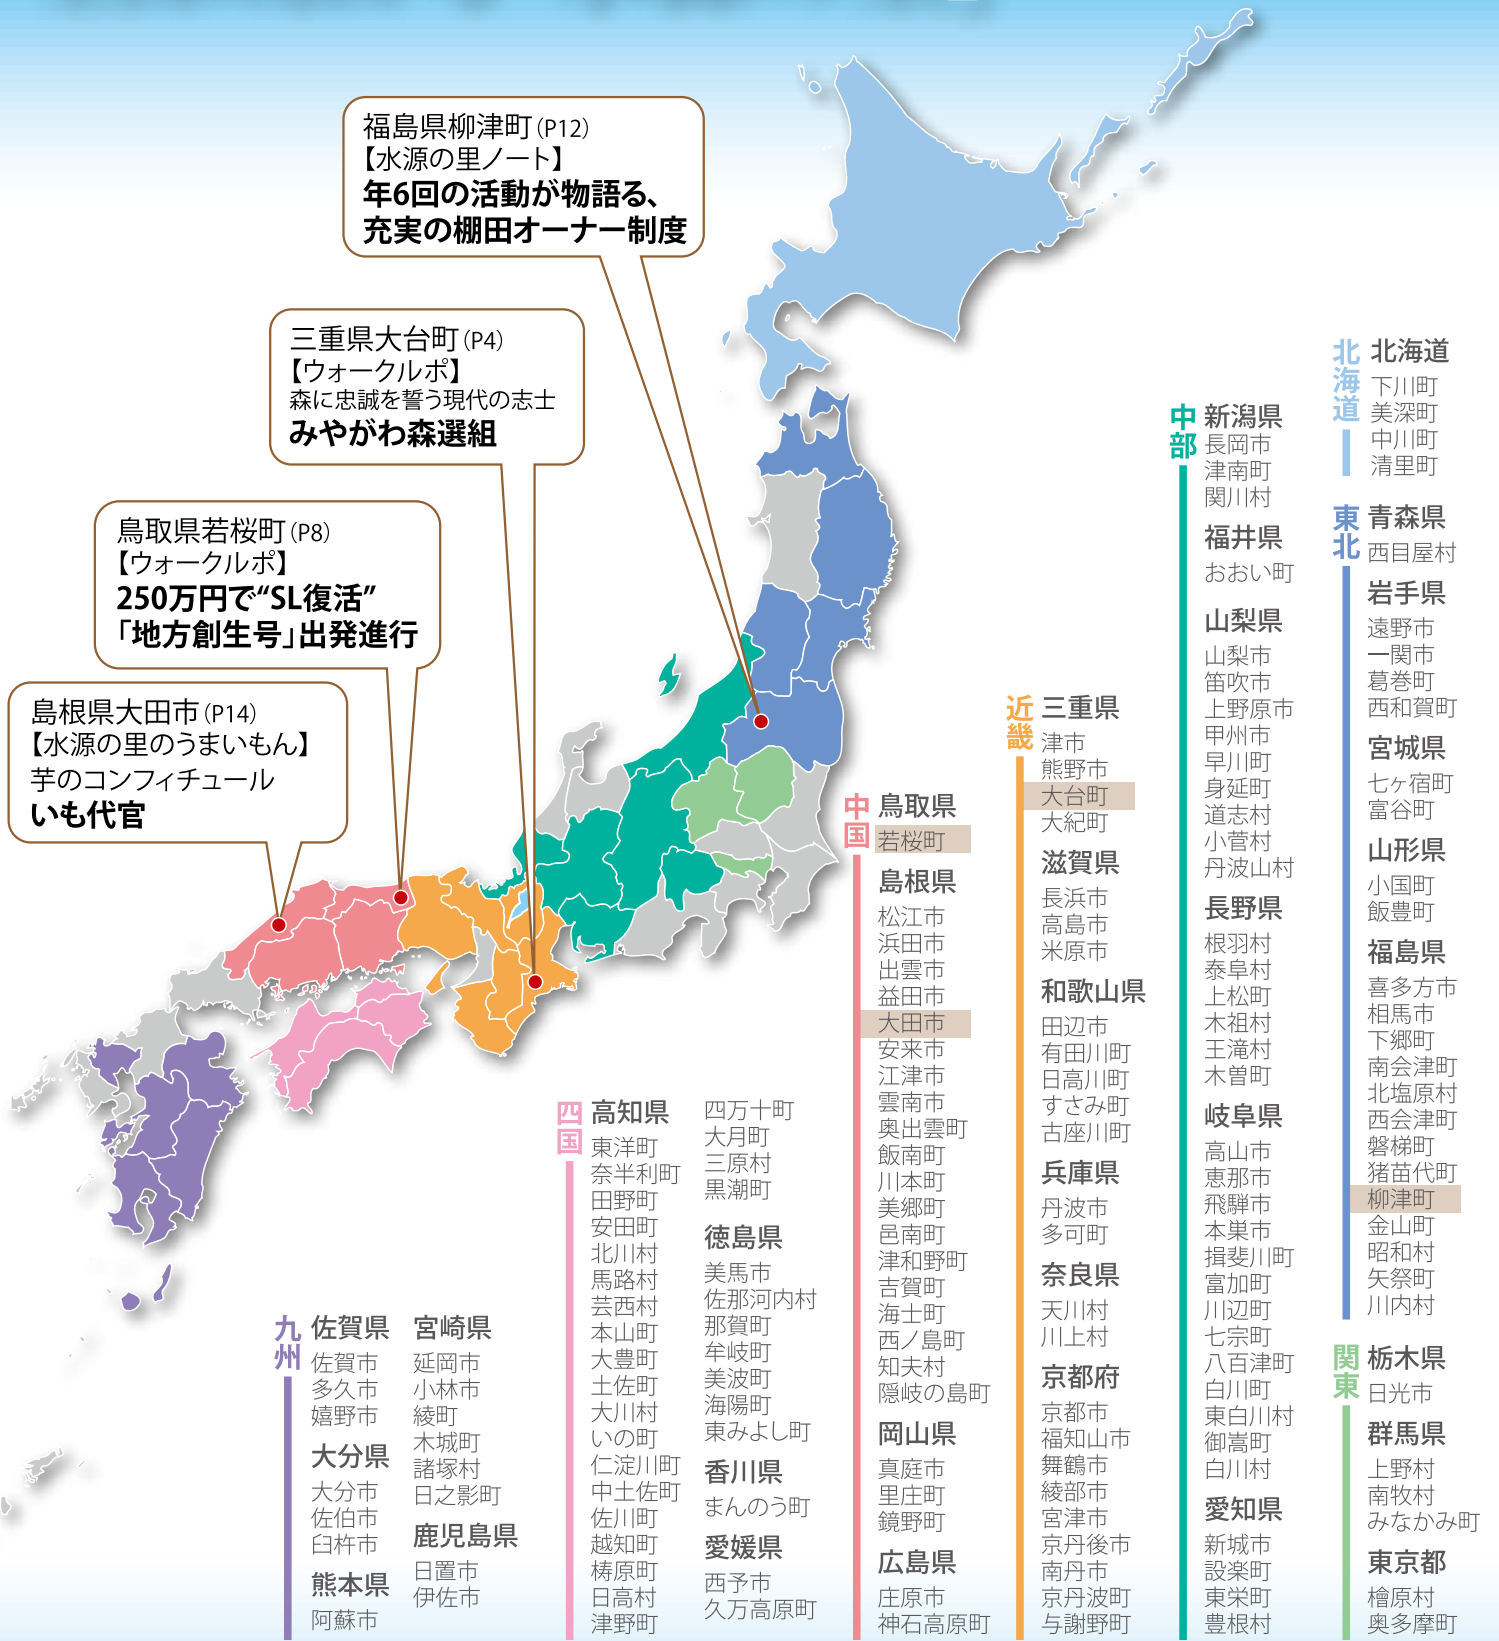

水の源

2015.6

29

M I Z U N O M I N A M O T O

巻頭インタビュー 水源の里へ思いを馳せる

自然に抱かれる暮らしは 私の音楽の源

歌手 南 こうせつさん

ウォークルポ

森に忠誠を誓う現代の志士
みやがわ森選組

三重県大台町

250万円で“SL復活”
「地方創生号」出発進行

鳥取県若桜町

水源の里ノート

年6回の活動が物語る、
充実の棚田オーナー制度

福島県柳津町

水源の里のうまいもん

芋のコンフィチュール いも代官

島根県大田市

北海道遺産 天塩川（美深町）
「天塩川カヌーツーリング大会
ダウン・ザ・テッシン・オブ・ペツ 2015」
開催日：7月19日～20日
会場：北海道中川町～天塩町
（撮影 半澤伸夫）

上流は下流を思い、下流は上流に感謝する

全国に広がる「水源の里」

水の源 第29号

企画・発行：▲全国水源の里連絡協議会

発行日：平成27年6月